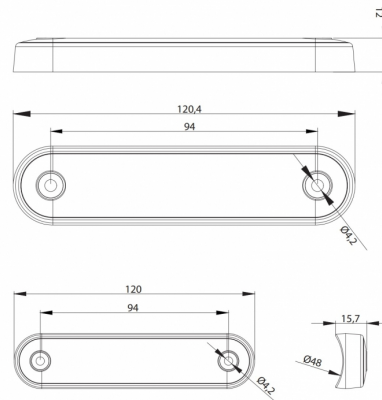

# MARKEERVERLICHTING

273-DV-OR-  
DARK-L

LED markeerverlichting | 8 LEDs | 12-24V | oranje |  
dark/smoked

EAN: 5414184008816

## Specificaties

Aansluiting	Open kabeleinde
Aantal LEDs	8
Afmetingen	120 mm x 28 mm x 12,8 mm
Bedrijfstemperatuur	-40°C / +55°C
Bestelbaar per	1
Bevestiging	Opbouw
EMC	EMC R10
Functies	Zijmarkering
Gewicht (kg)	0,064 Kg

Keuring	ECE R91
Kleur	Oranje
Kleur lens	Smoked
Lengte kabel (m)	0,15 m
Lichtbron	LED
Montagezijde	Zijkant
Verpakking	POS verpakking
Voeding	12V - 24V
Waterdicht	Ja