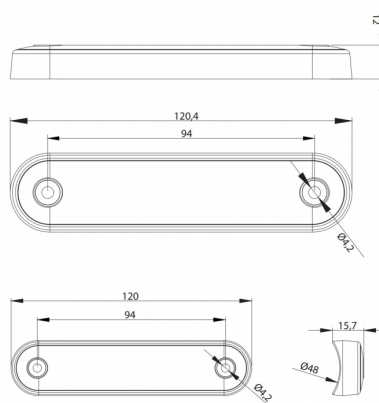

# MARKEERVERLICHTING

273-DV-OR-  
DARK-L

LED markeerverlichting | 8 LEDs | 12-24V | oranje | Dark

EAN: 5414184008816

## Specificaties

Aansluiting	Open kabeleinde
Aantal LEDs	8
Afmetingen	120 mm x 28 mm x 12,8 mm
Bedrijfstemperatuur	-40°C / +55°C
Bestelbaar per	1
Bevestiging	Opbouw
EMC	EMC R10
Functies	Zijmarkering
Gewicht (kg)	0,064 Kg

Keuring	ECE R91
Kleur	Oranje
Kleur lens	Smoked
Lengte kabel (m)	0,15 m
Lichtbron	LED
Montagezijde	Zijkant
Verpakking	POS verpakking
Voeding	12V - 24V
Waterdicht	Ja