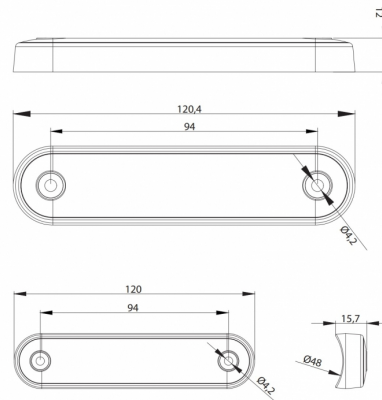

MARKEERVERLICHTING

273-DV-OR-
DARK-L

LED markeerverlichting | 8 LEDs | 12-24V | oranje |
dark/smoked

EAN: 5414184008816

Specificaties

Aansluiting	Open kabeleinde
Aantal LEDs	8
Afmetingen	120 mm x 28 mm x 12,8 mm
Bedrijfstemperatuur	-40°C / +55°C
Bestelbaar per	1
Bevestiging	Opbouw
EMC	EMC R10
Functies	Zijmarkering
Gewicht (kg)	0,064 Kg

Keuring	ECE R91
Kleur	Oranje
Kleur lens	Smoked
Lengte kabel (m)	0,15 m
Lichtbron	LED
Montagezijde	Zijkant
Verpakking	POS verpakking
Voeding	12V - 24V
Waterdicht	Ja