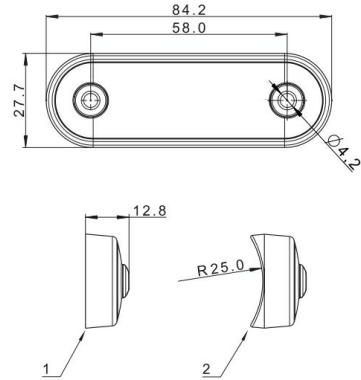

MARKEERVERLICHTING

273-DV-CR-DARK

LED markeerverlichting | 4 LEDs | 12-24V | wit |
dark/smoked

EAN: 5414184008779

Specificaties

Aansluiting	Open kabeleinde
Aantal LEDs	4
Afmetingen	84 mm x 28 mm x 12,8 mm
Bedrijfstemperatuur	-40°C / +55°C
Bestelbaar per	1
Bevestiging	Opbouw
EMC	EMC R10
Funcities	Markeerverlichting vooraan
Gewicht (kg)	0,042 Kg

Keuring	ECE R7
Kleur	Wit
Kleur lens	Smoked
Lengte kabel (m)	0,15 m
Lichtbron	LED
Montagezijde	Vooraan
Verpakking	POS verpakking
Voeding	12V - 24V
Waterdicht	Ja