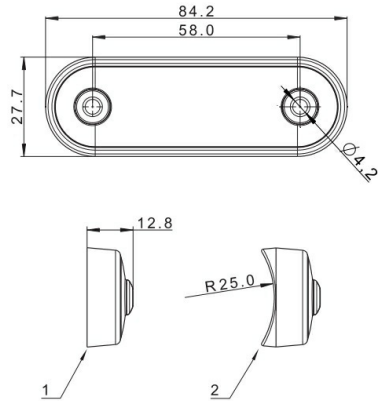

# MARKEERVERLICHTING

273-DV-CR-DARK

LED markeerverlichting | 4 LEDs | 12-24V | wit | dark/smoked

EAN: 5414184008779

## Specificaties

Aansluiting	Open kabeleinde	Keuring	ECE R7
Aantal LEDs	4	Kleur	Wit
Afmetingen	84 mm x 28 mm x 12,8 mm	Kleur lens	Smoked
Bedrijfstemperatuur	-40°C / +55°C	Lengte kabel (m)	0,15 m
Bestelbaar per	1	Lichtbron	LED
Bevestiging	Opbouw	Montagezijde	Vooraan
EMC	EMC R10	Verpakking	POS verpakking
Functies	Markeerverlichting vooraan	Voeding	12V - 24V
Gewicht (kg)	0,042 Kg	Waterdicht	Ja