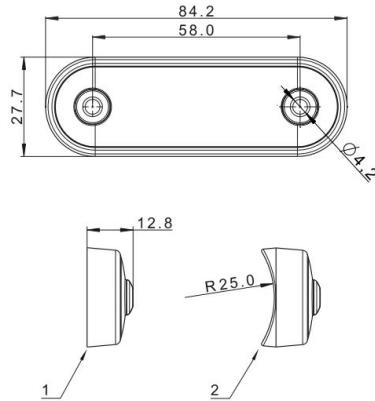

MARKEERVERLICHTING

273-DV-CR-DARK

LED markeerverlichting | 4 LEDs | 12-24V | wit | dark/smoked

EAN: 5414184008779

Specificaties

Aansluiting	Open kabeleinde	Keuring	ECE R7
Aantal LEDs	4	Kleur	Wit
Afmetingen	84 mm x 28 mm x 12,8 mm	Kleur lens	Smoked
Bedrijfstemperatuur	-40°C / +55°C	Lengte kabel (m)	0,15 m
Bestelbaar per	1	Lichtbron	LED
Bevestiging	Opbouw	Montagezijde	Vooraan
EMC	EMC R10	Verpakking	POS verpakking
Functies	Markeerverlichting vooraan	Voeding	12V - 24V
Gewicht (kg)	0,042 Kg	Waterdicht	Ja