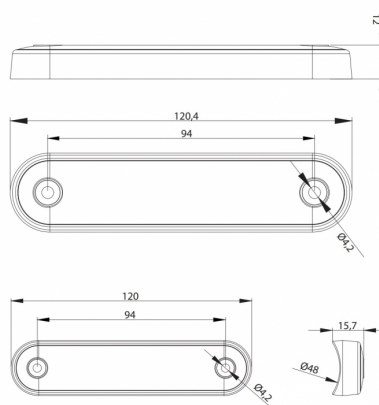

MARKEERVERLICHTING

273-DV-CR-
DARK-L

LED markeerverlichting | 8 LEDs | 12-24V | wit |
dark/smoked

EAN: 5414184008823

Specificaties

Aansluiting	Open kabeleinde
Aantal LEDs	8
Afmetingen	120 mm x 28 mm x 12,8 mm
Bedrijfstemperatuur	-40°C / +55°C
Bestelbaar per	1
Bevestiging	Opbouw
EMC	EMC R10
Functies	Markeerverlichting vooraan
Gewicht (kg)	0,064 Kg

Keuring	ECE R7
Kleur	Wit
Kleur lens	Smoked
Lengte kabel (m)	0,15 m
Lichtbron	LED
Montagezijde	Vooraan
Verpakking	POS verpakking
Voeding	12V - 24V
Waterdicht	Ja