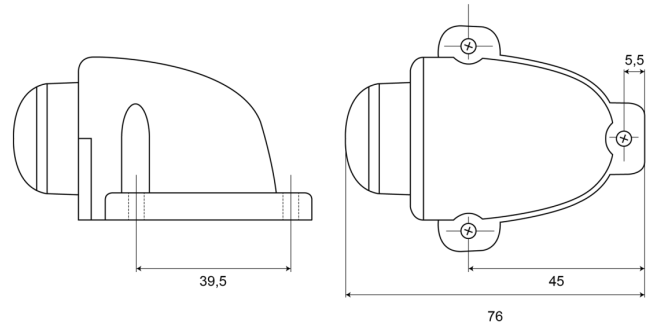

## Specificaties

Aansluiting	Open kabeleinde
Bedrijfstemperatuur	-30°C / +65°C
Bestelbaar per	1
Bevestiging	Opbouw
Breedte mm	57,5 mm
Diameter mm	42 mm
EMC	EMC R10
EMC R10	Ja
Functies	Markeerverlichting vooraan
Gewicht (kg)	0,042 Kg

Hoogte mm	42 mm
IP-graad	IP66+IP68
Keuring	ECE R7
Kleur	Wit
Kleur lens	Transparant
Lengte mm	76 mm
Lichtbron	LED
Montagezijde	Vooraan
Verpakking	POS verpakking
Voeding	12V - 24V