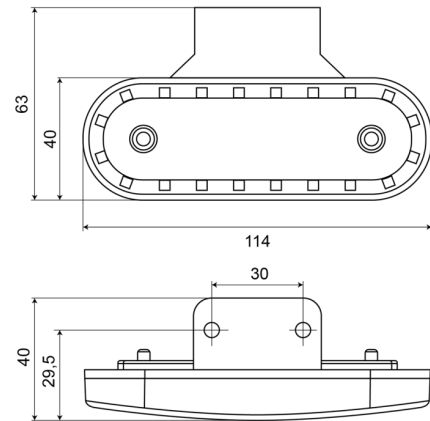

# MARKEERVERLICHTING

228-DV-RO

LED markeerverlichting | 12-24V | rood

EAN: 5414184001718

## Specificaties

Aansluiting	Open kabeleinde	Gewicht (kg)	0,072 Kg
Aantal LEDs	20	IP-graad	IP66+IP68
Afmetingen	114 mm x 40 (63) mm x 25 mm	Keuring	ECE R3+R7
Bedrijfstemperatuur	-30°C / +65°C	Kleur	Rood
Bestelbaar per	1	Kleur lens	Rood
Bevestiging	Opbouw/beugel	Lichtbron	LED
EMC	EMC R10	Montagezijde	Achteraan
EMC R10	Ja	Verpakking	POS verpakking
Functies	Markeerverlichting achteraan	Voeding	12V - 24V
Geleverd met	Losse beugel		