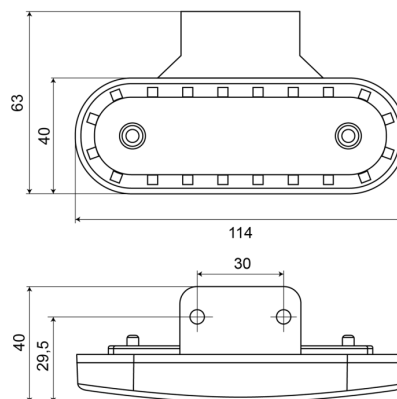

MARKEERVERLICHTING

228-DV-OR

LED markeerverlichting | 12-24V | oranje

EAN: 5414184003873

Specificaties

Aansluiting	Open kabeleinde
Aantal LEDs	20
Afmetingen	114 mm x 40 (63) mm x 25 mm
Bedrijfstemperatuur	-30°C / +65°C
Bestelbaar per	1
Bevestiging	Opbouw/beugel
EMC	EMC R10
EMC R10	Ja
Functies	Zijmarkering
Geleverd met	Losse beugel

Gewicht (kg)	0,072 Kg
IP-graad	IP66+IP68
Keuring	ECE R3+R91
Kleur	Oranje
Kleur lens	Oranje
Lichtbron	LED
Montagezijde	Zijkant
Verpakking	POS verpakking
Voeding	12V - 24V

Goed om te weten

Vertinde aansluitdraden volgens een speciaal 'water block' proces