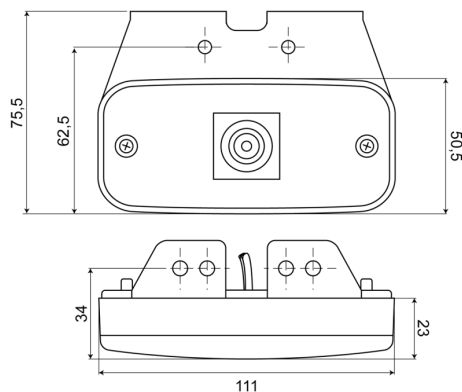

MARKEERVERLICHTING

226-DV-OR

LED markeerverlichting | 12-24V | oranje

EAN: 5414184003989

Specificaties

Aansluiting	Open kabeleinde
Aantal LEDs	2
Afmetingen	110 mm x 50,5 (75,5) mm x 23 mm
Bedrijfstemperatuur	-30°C / +65°C
Bestelbaar per	1
Bevestiging	Opbouw/beugel
EMC	EMC R10
EMC R10	Ja
Functies	Zijmarkering
Geleverd met	Losse beugel

Gewicht (kg)	0,076 Kg
IP-graad	IP66+IP68
Keuring	ECE R3+R91
Kleur	Oranje
Kleur lens	Oranje
Lichtbron	LED
Montagezijde	Zijkant
Verpakking	POS verpakking
Voeding	12V - 24V

Goed om te weten

Vertinde aansluitdraden volgens een speciaal 'water block' proces. Deze versie vervangt de reeks 225 - de montagebeugel is los meegeleverd maar hoeft niet gebruikt te worden.