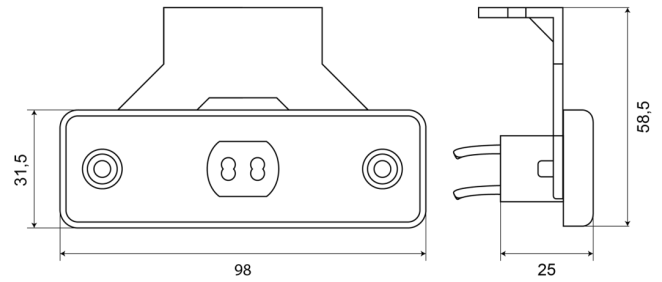

MARKEERVERLICHTING

218-DV-OR

LED markeerverlichting | 12-24V | oranje

EAN: 5414184003866

Specificaties

Aansluiting	Open kabeleinde	Gewicht (kg)	0,053 Kg
Aantal LEDs	2	IP-graad	IP66+IP68
Afmetingen	98 mm x 31,5 mm (58,5) x 25 mm	Keuring	ECE R3+R91
Bedrijfstemperatuur	-30°C / +65°C	Kleur	Oranje
Bestelbaar per	1	Kleur lens	Oranje
Bevestiging	Opbouw/beugel	Lichtbron	LED
EMC	EMC R10	Montagezijde	Zijkant
EMC R10	Ja	Verpakking	POS verpakking
Functies	Zijmarkering	Voeding	12V - 24V
Geleverd met	Losse beugel		