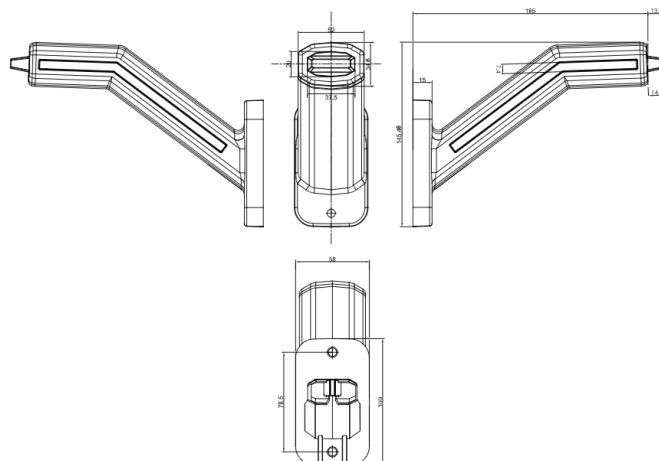

MARKEERVERLICHTING

2075R-DV

LED markeerverlichting | rechts | 12-24V |
rood/oranje/wit

EAN: 5414184185821

Specificaties

Aansluiting	Open kabeleinde
Bevestiging	Opbouw
EMC	EMC R10
EMC R10	Ja
IP-graad	IP6K9K

Kleur	Oranje/rood/wit
Lichtbron	LED
Montagezijde	Rechts
Verpakking	POS verpakking
Voeding	12V - 24V