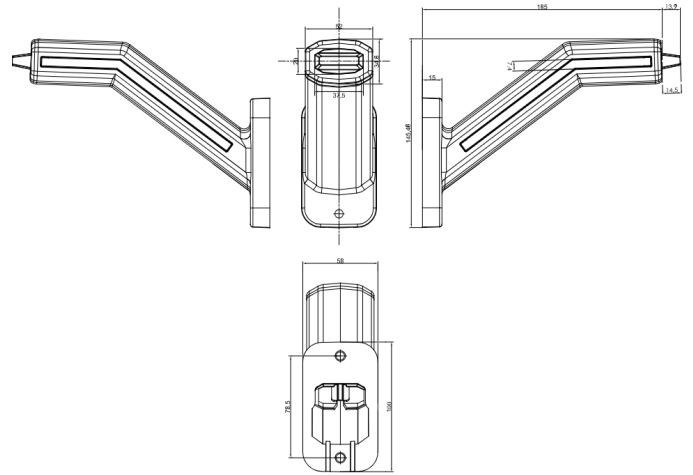

MARKEERVERLICHTING

2075L-DV

LED markeerverlichting | links | 12-24V | rood/oranje/wit

EAN: 5414184239074

Specificaties

Aansluiting	Open kabeleinde
Aantal LEDs	12
Bevestiging	Opbouw
EMC	EMC R10
EMC R10	Ja
IP-graad	IP6K9K

Kleur	Oranje/rood/wit
Lichtbron	LED
Montagezijde	Links
Verpakking	POS verpakking
Voeding	12V - 24V