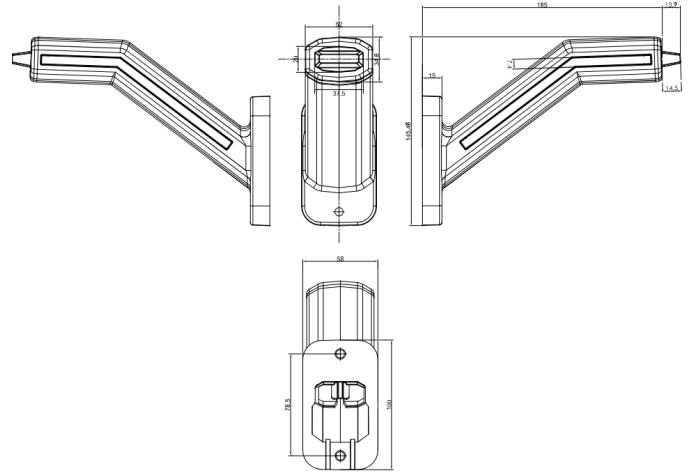

MARKEERVERLICHTING

2075L-DV

LED markeerverlichting | links | 12-24V | rood/oranje/wit

EAN: 5414184239074

Specificaties

Aansluiting	Open kabeleinde
Aantal LEDs	12
Bevestiging	Opbouw
EMC	EMC R10
EMC R10	Ja
IP-graad	IP6K9K

Kleur	Oranje/rood/wit
Lichtbron	LED
Montagezijde	Links
Verpakking	POS verpakking
Voeding	12V - 24V