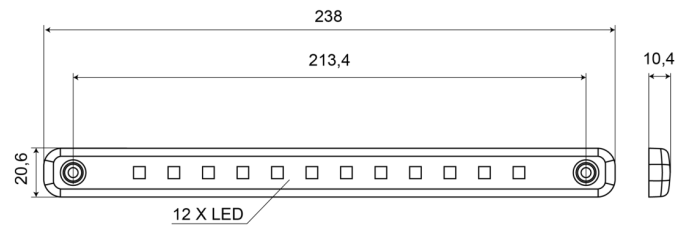

BINNENVERLICHTING

204-24V

Binnenverlichting | LED | 24V | langwerpig | wit

EAN: 5414184004047

Specificaties

Aansluiting	Open kabeleinde	Lichtbron	LED
Aantal LEDs	12	Lumen	285
Afmetingen	238 mm x 20,6 mm x 10,4 mm	Schakelaar	Nee
Bestelbaar per	1	Type	Rechthoekig
Bevestiging	Opbouw	Verpakking	POS verpakking
Geleverd met	Rubber montageprofiel	Voeding	24V
Gewicht (kg)	0,074 Kg	Waterdicht	Ja
IP-graad	IP66+IP68		
Kleur	Wit		
Kleur lens	Transparant		