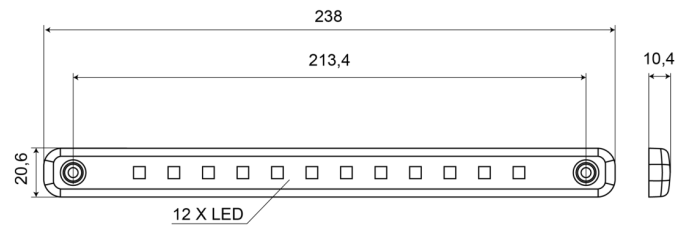

## Specificaties

Aansluiting	Open kabeleinde	Kleur	Wit
Aantal LEDs	12	Kleur lens	Transparant
Afmetingen	238 mm x 20,6 mm x 10,4 mm	Lichtbron	LED
Bestelbaar per	1	Schakelaar	Nee
Bevestiging	Opbouw	Type	Rechthoekig
Geleverd met	Rubber montageprofiel	Verpakking	POS verpakking
Gewicht (kg)	0,074 Kg	Voeding	12V
IP-graad	IP66+IP68	Waterdicht	Ja