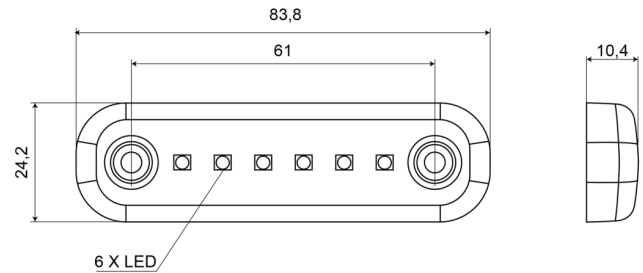

203-12V

Binnenverlichting | LED | langwerpig | wit

EAN: 5414184003811

Specificaties

Aansluiting	Open kabeleinde	Kleur	Wit
Aantal LEDs	6	Kleur lens	Transparant
Afmetingen	83,8 mm x 24,2 mm x 10,4 mm	Lichtbron	LED
Bestelbaar per	1	Lumen	126
Bevestiging	Opbouw	Schakelaar	Nee
Geleverd met	Rubber montageprofiel	Type	Rechthoekig
Gewicht (kg)	0,03 Kg	Verpakking	POS verpakking
Goed om te weten	Vertinde aansluitdraden volgens een speciaal 'water block' proces	Voeding	12V
IP-graad	IP66+IP68	Watt	1,5 Watt