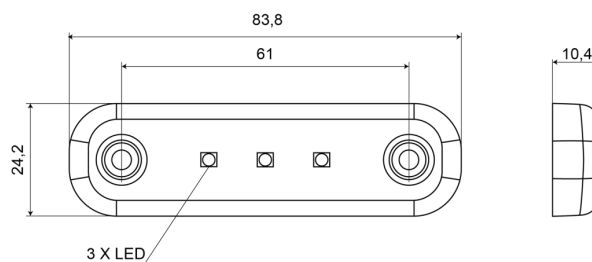

MARKEERVERLICHTING

201-DV-RO

LED markeerverlichting | 3 LEDs | 12-24V | rood

EAN: 5414184003774

Specificaties

Aansluiting	Open kabeleinde
Aantal LEDs	3
Afmetingen	84 mm x 24 mm x 10,4 mm
Bedrijfstemperatuur	-30°C / +65°C
Bestelbaar per	1
Bevestiging	Opbouw
EMC R10	Ja
Functies	Markeerverlichting achteraan
Gewicht (kg)	0,03 Kg

IP-graad	IP66+IP68
Keuring	ECE R7
Kleur	Rood
Kleur lens	Rood
Lengte kabel (m)	0,2 m
Lichtbron	LED
Montagezijde	Achteraan
Verpakking	POS verpakking
Voeding	12V - 24V

Goed om te weten

Vertinde aansluitdraden volgens een speciaal 'water block' proces