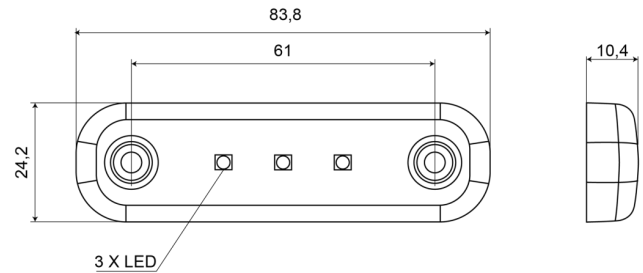

# MARKEERVERLICHTING

201-DV-RO

LED markeerverlichting | 3 LEDs | 12-24V | rood

EAN: 5414184003774

## Specificaties

Aansluiting	Open kabeleinde	IP-graad	IP66+IP68
Aantal LEDs	3	Keuring	ECE R7
Afmetingen	84 mm x 24 mm x 10,4 mm	Kleur	Rood
Bedrijfstemperatuur	-30°C / +65°C	Kleur lens	Rood
Bestelbaar per	1	Lengte kabel (m)	0,2 m
Bevestiging	Opbouw	Lichtbron	LED
EMC R10	Ja	Montagezijde	Achteraan
Functies	Markeerverlichting achteraan	Verpakking	POS verpakking
Gewicht (kg)	0,03 Kg	Voeding	12V - 24V