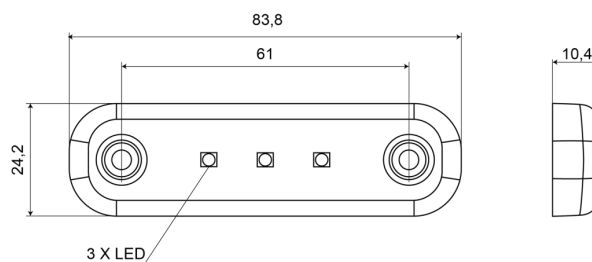

# MARKEERVERLICHTING

201-DV-RO-5M

LED markeerverlichting | 3 LEDs | 12-24V | rood |

EAN: 5414184009325

## Specificaties

Aansluiting	Open kabeleinde
Aantal LEDs	3
Afmetingen	84 mm x 24 mm x 10,4 mm
Bedrijfstemperatuur	-30°C / +65°C
Bestelbaar per	1
Bevestiging	Opbouw
EMC	EMC R10
EMC R10	Ja
Functies	Markeerverlichting achteraan
Gewicht (kg)	0,03 Kg

IP-graad	IP66+IP68
Keuring	ECE R7
Kleur	Rood
Kleur lens	Rood
Lengte kabel (m)	5 m
Lichtbron	LED
Montagezijde	Achteraan
Verpakking	POS verpakking
Voeding	12V - 24V