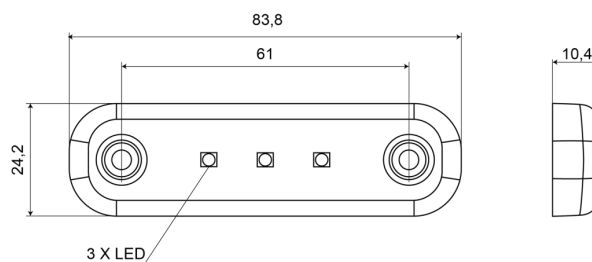

MARKEERVERLICHTING

201-DV-RO-5M

LED markeerverlichting | 3 LEDs | 12-24V | rood |

EAN: 5414184009325

Specificaties

Aansluiting	Open kabeleinde
Aantal LEDs	3
Afmetingen	84 mm x 24 mm x 10,4 mm
Bedrijfstemperatuur	-30°C / +65°C
Bestelbaar per	1
Bevestiging	Opbouw
EMC	EMC R10
EMC R10	Ja
Functies	Markeerverlichting achteraan
Gewicht (kg)	0,03 Kg

IP-graad	IP66+IP68
Keuring	ECE R7
Kleur	Rood
Kleur lens	Rood
Lengte kabel (m)	5 m
Lichtbron	LED
Montagezijde	Achteraan
Verpakking	POS verpakking
Voeding	12V - 24V