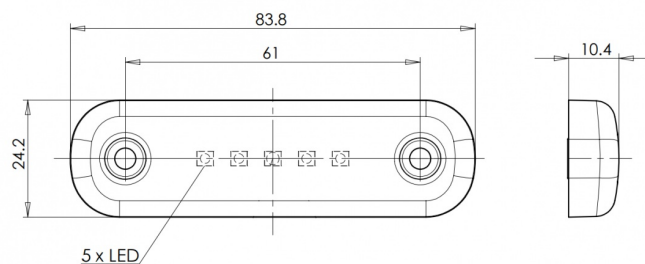

## Specificaties

Aansluiting	Open kabeleinde	IP-graad	IP66+IP68
Aantal LEDs	5	Keuring	ECE R7
Afmetingen	84 mm x 24 mm x 10,4 mm	Kleur	Rood
Bedrijfstemperatuur	-30°C / +65°C	Kleur lens	Rood
Bestelbaar per	1	Lengte kabel (m)	0,2 m
Bevestiging	Opbouw	Lichtbron	LED
EMC	EMC R10	Montagezijde	Achteraan
EMC R10	Ja	Verpakking	POS verpakking
Functies	Markeerverlichting achteraan	Voeding	12V - 24V
Gewicht (kg)	0,03 Kg		