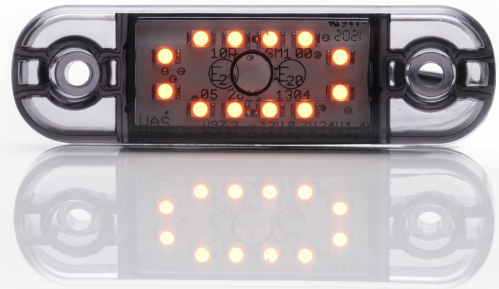

MARKEERVERLICHTING

201-DV-RO-12-
DARK

LED markeerverlichting | 12 LEDs | 12-24V | rood | Dark

EAN: 5414184741430

Specificaties

Aansluiting	Open kabeleinde
Aantal LEDs	12
Afmetingen	84 mm x 24 mm x 10,4 mm
Bedrijfstemperatuur	-30°C / +65°C
Bestelbaar per	1
Bevestiging	Opbouw
EMC	EMC R10
Functies	Markeerverlichting achteraan
Gewicht (kg)	0,03 Kg

IP-graad	IP66+IP68
Keuring	ECE R7
Kleur	Rood
Kleur lens	Smoked
Lengte kabel (m)	0,2 m
Lichtbron	LED
Montagezijde	Achteraan
Verpakking	POS verpakking
Voeding	12V - 24V