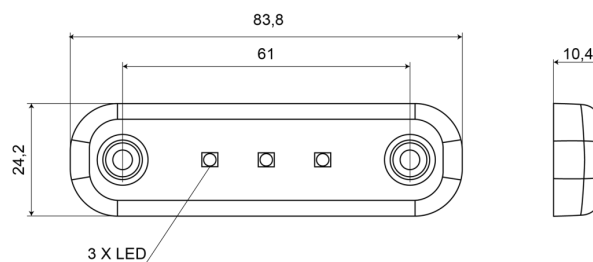

MARKEERVERLICHTING

201-DV-OR

LED markeerverlichting | 3 LEDs | 12-24V | oranje

EAN: 5414184003767

Specificaties

Aansluiting	Open kabeleinde
Aantal LEDs	3
Afmetingen	84 mm x 24 mm x 10,4 mm
Bedrijfstemperatuur	-30°C / +65°C
Bestelbaar per	1
Bevestiging	Opbouw
EMC	EMC R10
EMC R10	Ja
Functies	Zijmarkering
Gewicht (kg)	0,03 Kg

IP-graad	IP66+IP68
Keuring	ECE R91
Kleur	Oranje
Kleur lens	Oranje
Lengte kabel (m)	0,2 m
Lichtbron	LED
Montagezijde	Zijkant
Verpakking	POS verpakking
Voeding	12V - 24V

Goed om te weten

Vertinde aansluitdraden volgens een speciaal 'water block' proces