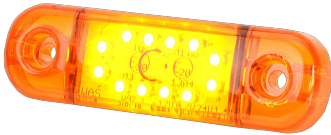

201-DV-OR-  
12LED

LED markeerverlichting | 3 LEDs |  
12-24V | oranje

EAN: 5414184001381

## Specificaties

Aansluiting	Open kabeleinde
Aantal LEDs	12
Afmetingen	84 mm x 24 mm x 10,4 mm
Bedrijfstemperatuur	-30°C / +65°C
Bestelbaar per	1
Bevestiging	Opbouw
EAN	5414184001381
EMC	EMC R10
EMC R10	Ja
Functies	Zijmarkering
Gewicht (kg)	0,031 Kg
IP-graad	IP66+IP68
Keuring	ECE R91
Kleur	Oranje
Kleur lens	Oranje
Lengte kabel (meter)	0,20 m
Lichtbron	LED
Montagezijde	Zijkant
Verpakking	POS verpakking
Voeding	12V - 24V

## Goed om te weten

Vertinde aansluitdraden volgens een speciaal 'water block' proces