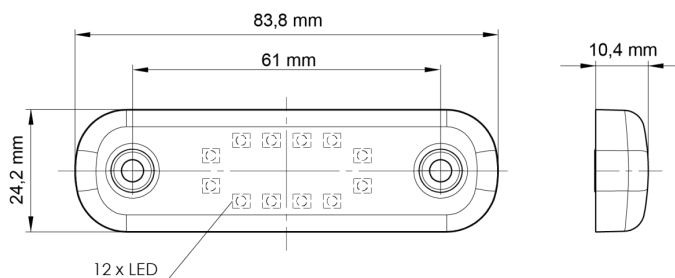

MARKEERVERLICHTING

201-DV-OR-
12LED

LED markeerverlichting | 12 LEDs | 12-24V | oranje

EAN: 5414184001381

Specificaties

Aansluiting	Open kabeleinde
Aantal LEDs	12
Afmetingen	84 mm x 24 mm x 10,4 mm
Bedrijfstemperatuur	-30°C / +65°C
Bestelbaar per	1
Bevestiging	Opbouw
EMC	EMC R10
EMC R10	Ja
Functies	Zijmarkering
Gewicht (kg)	0,031 Kg

IP-graad	IP66+IP68
Keuring	ECE R91
Kleur	Oranje
Kleur lens	Oranje
Lengte kabel (m)	0,2 m
Lichtbron	LED
Montagezijde	Zijkant
Verpakking	POS verpakking
Voeding	12V - 24V

Goed om te weten

Vertinde aansluitdraden volgens een speciaal 'water block' proces