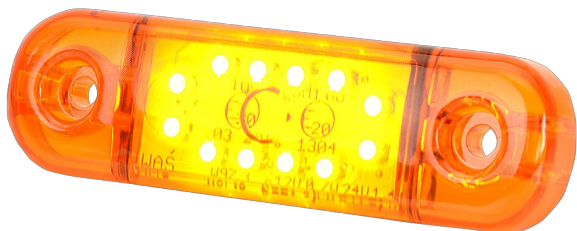

MARKEERVERLICHTING

201-DV-OR-
12LED

LED markeerverlichting | 12 LEDs | 12-24V | oranje

EAN: 5414184001381

Specificaties

Aansluiting	Open kabeleinde
Aantal LEDs	12
Afmetingen	84 mm x 24 mm x 10,4 mm
Bedrijfstemperatuur	-30°C / +65°C
Bestelbaar per	1
Bevestiging	Opbouw
EMC	EMC R10
EMC R10	Ja
Functies	Zijmarkering
Gewicht (kg)	0,031 Kg

IP-graad	IP66+IP68
Keuring	ECE R91
Kleur	Oranje
Kleur lens	Oranje
Lengte kabel (m)	0,2 m
Lichtbron	LED
Montagezijde	Zijkant
Verpakking	POS verpakking
Voeding	12V - 24V

Goed om te weten

Vertinde aansluitdraden volgens een speciaal 'water block' proces