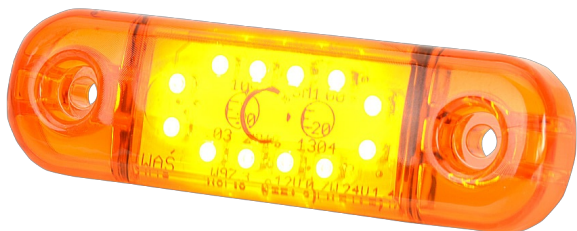

# MARKEERVERLICHTING

201-DV-OR-  
12LED

LED markeerverlichting | 12 LEDs | 12-24V | oranje

EAN: 5414184001381

## Specificaties

Aansluiting	Open kabeleinde
Aantal LEDs	12
Afmetingen	84 mm x 24 mm x 10,4 mm
Bedrijfstemperatuur	-30°C / +65°C
Bestelbaar per	1
Bevestiging	Opbouw
EMC	EMC R10
EMC R10	Ja
Functies	Zijmarkering
Gewicht (kg)	0,031 Kg

IP-graad	IP66+IP68
Keuring	ECE R91
Kleur	Oranje
Kleur lens	Oranje
Lengte kabel (m)	0,2 m
Lichtbron	LED
Montagezijde	Zijkant
Verpakking	POS verpakking
Voeding	12V - 24V

## Goed om te weten

Vertinde aansluitdraden volgens een speciaal 'water block' proces