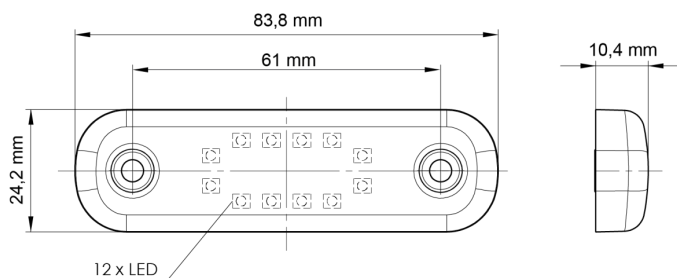

MARKEERVERLICHTING

201-DV-OR-
12LED

LED markeerverlichting | 12 LEDs | 12-24V | oranje

EAN: 5414184001381

Specificaties

Aansluiting	Open kabeleinde
Aantal LEDs	12
Afmetingen	84 mm x 24 mm x 10,4 mm
Bedrijfstemperatuur	-30°C / +65°C
Bestelbaar per	1
Bevestiging	Opbouw
EMC	EMC R10
EMC R10	Ja
Functies	Zijmarkering
Gewicht (kg)	0,031 Kg

IP-graad	IP66+IP68
Keuring	ECE R91
Kleur	Oranje
Kleur lens	Oranje
Lengte kabel (m)	0,2 m
Lichtbron	LED
Montagezijde	Zijkant
Verpakking	POS verpakking
Voeding	12V - 24V

Goed om te weten

Vertinde aansluitdraden volgens een speciaal 'water block' proces