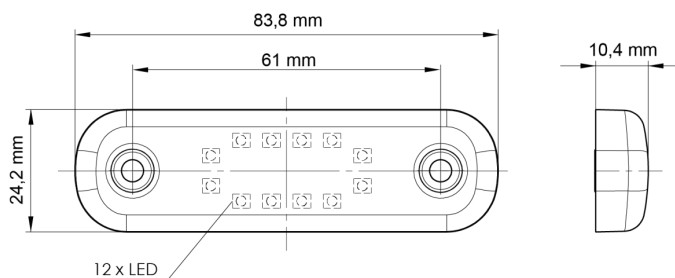

## Specificaties

Aansluiting	Open kabeleinde
Aantal LEDs	12
Afmetingen	84 mm x 24 mm x 10,4 mm
Bedrijfstemperatuur	-30°C / +65°C
Bestelbaar per	1
Bevestiging	Opbouw
EMC	EMC R10
EMC R10	Ja
Functies	Zijmarkering
Gewicht (kg)	0,031 Kg

IP-graad	IP66+IP68
Keuring	ECE R91
Kleur	Oranje
Kleur lens	Oranje
Lengte kabel (m)	0,2 m
Lichtbron	LED
Montagezijde	Zijkant
Verpakking	POS verpakking
Voeding	12V - 24V