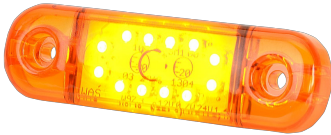

MARKEERVERLICHTING

201-DV-OR-
12LED

LED markeerverlichting | 12-24V | oranje

EAN: 5414184001381

Specificaties

Aansluiting	Open kabeleinde	Keuring	ECE R91
Aantal LEDs	12	Kleur	Oranje
Afmetingen	84 x 24 x 10,4 mm	Kleur lens i	Oranje
Bedrijfstemperatuur	-30°C / +65°C	Lengte kabel (meter)	0,20 m
Bestelbaar per	1	Lichtbron	LED
Bevestiging	Opbouw	Montagezijde	Zijkant
EAN	5414184001381	Verpakking	POS verpakking
EMC	EMC R10	Voeding	12V - 24V
EMC R10	Ja		
Functies	Zijmarkering		
Gewicht (kg)	0,031 Kg		
IP-graad	IP66+IP68		

Goed om te weten **i**

Vertinde aansluitdraden volgens een speciaal 'water block' proces