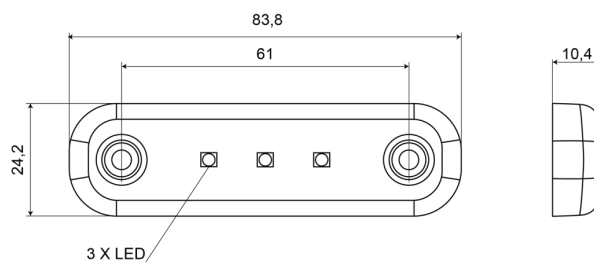

MARKEERVERLICHTING

201-DV-CR

LED markeerverlichting | 3 LEDs | 12-24V | wit

EAN: 5414184003750

Specificaties

Aansluiting	Open kabeleinde
Aantal LEDs	3
Afmetingen	84 mm x 24 mm x 10,4 mm
Bedrijfstemperatuur	-30°C / +65°C
Bestelbaar per	1
Bevestiging	Opbouw
EMC	EMC R10
EMC R10	Ja
Functies	Markeerverlichting vooraan
Gewicht (kg)	0,03 Kg

IP-graad	IP66+IP68
Keuring	ECE R7
Kleur	Wit
Kleur lens	Transparant
Lengte kabel (m)	0,2 m
Lichtbron	LED
Montagezijde	Vooraan
Verpakking	POS verpakking
Voeding	12V - 24V