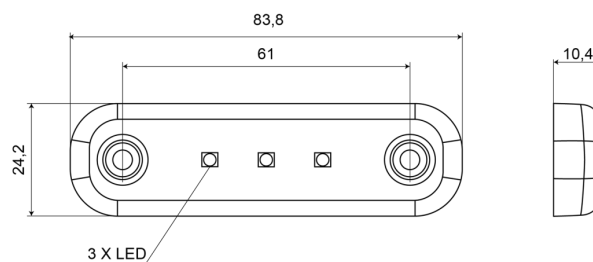

MARKEERVERLICHTING

201-DV-CR

LED markeerverlichting | 3 LEDs | 12-24V | wit

EAN: 5414184003750

Specificaties

Aansluiting	Open kabeleinde
Aantal LEDs	3
Afmetingen	84 mm x 24 mm x 10,4 mm
Bedrijfstemperatuur	-30°C / +65°C
Bestelbaar per	1
Bevestiging	Opbouw
EMC	EMC R10
EMC R10	Ja
Functies	Markeerverlichting vooraan
Gewicht (kg)	0,03 Kg

IP-graad	IP66+IP68
Keuring	ECE R7
Kleur	Wit
Kleur lens	Transparant
Lengte kabel (m)	0,2 m
Lichtbron	LED
Montagezijde	Vooraan
Verpakking	POS verpakking
Voeding	12V - 24V

Goed om te weten

Vertinde aansluitdraden volgens een speciaal 'water block' proces