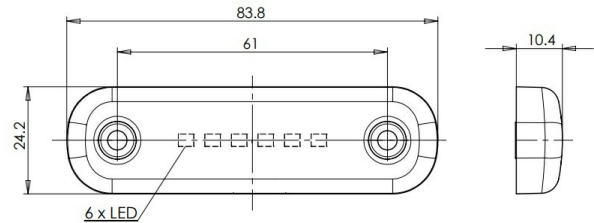

## Specificaties

Aansluiting	Open kabeleinde
Aantal LEDs	6
Afmetingen	84 mm x 24 mm x 10,4 mm
Bedrijfstemperatuur	-30°C / +65°C
Bestelbaar per	1
Bevestiging	Opbouw
EMC	EMC R10
EMC R10	Ja
Functies	Markeerverlichting vooraan
Gewicht (kg)	0,03 Kg

IP-graad	IP66+IP68
Keuring	ECE R7
Kleur	Wit
Kleur lens	Transparant
Lengte kabel (m)	0,2 m
Lichtbron	LED
Montagezijde	Vooraan
Verpakking	POS verpakking
Voeding	12V - 24V