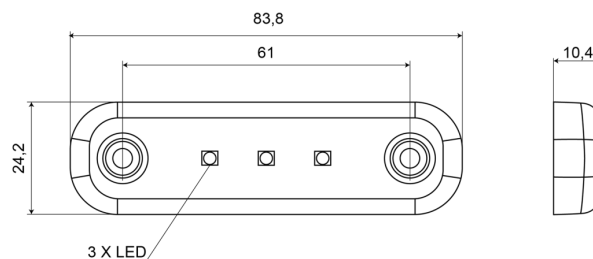

MARKEERVERLICHTING

201-DV-CR-5M

LED markeerverlichting | 3 LEDs | 12-24V | 5 meter kabel | wit

EAN: 5414184009318

Specificaties

Aansluiting	Open kabeleinde
Aantal LEDs	3
Afmetingen	84 mm x 24 mm x 10,4 mm
Bedrijfstemperatuur	-30°C / +65°C
Bestelbaar per	1
Bevestiging	Opbouw
EMC	EMC R10
EMC R10	Ja
Functies	Markeerverlichting vooraan
Gewicht (kg)	0,03 Kg

IP-graad	IP66+IP68
Keuring	ECE R7
Kleur	Wit
Kleur lens	Transparant
Lengte kabel (m)	5 m
Lichtbron	LED
Montagezijde	Vooraan
Verpakking	POS verpakking
Voeding	12V - 24V

Goed om te weten

Vertinde aansluitdraden volgens een speciaal 'water block' proces