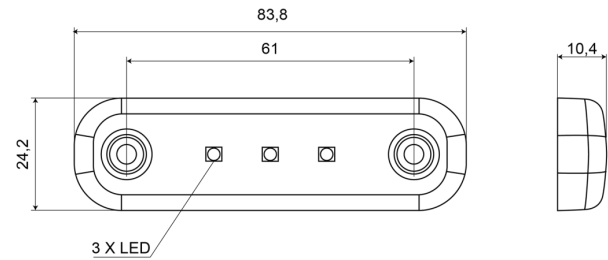

# MARKEERVERLICHTING

201-DV-CR-5M

LED markeerverlichting | 3 LEDs | 12-24V | 5 meter kabel | wit

EAN: 5414184009318

## Specificaties

Aansluiting	Open kabeleinde
Aantal LEDs	3
Afmetingen	84 mm x 24 mm x 10,4 mm
Bedrijfstemperatuur	-30°C / +65°C
Bestelbaar per	1
Bevestiging	Opbouw
EMC	EMC R10
EMC R10	Ja
Functies	Markeerverlichting vooraan
Gewicht (kg)	0,03 Kg

IP-graad	IP66+IP68
Keuring	ECE R7
Kleur	Wit
Kleur lens	Transparant
Lengte kabel (m)	5 m
Lichtbron	LED
Montagezijde	Vooraan
Verpakking	POS verpakking
Voeding	12V - 24V