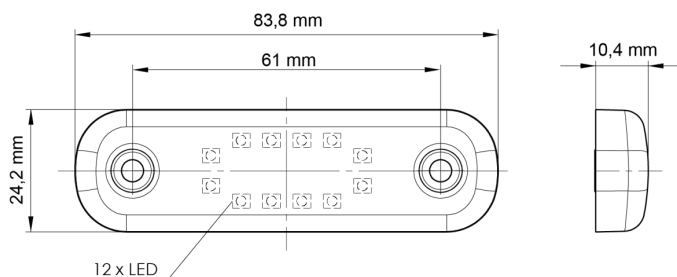

MARKEERVERLICHTING

201-DV-CR-12LED

LED markeerverlichting | 12 LEDs | 12-24V | wit

EAN: 5414184001374

Specificaties

Aansluiting	Open kabeleinde
Aantal LEDs	12
Afmetingen	84 mm x 24 mm x 10,4 mm
Bedrijfstemperatuur	-30°C / +65°C
Bestelbaar per	1
Bevestiging	Opbouw
EMC	EMC R10
EMC R10	Ja
Functies	Markeerverlichting vooraan
Gewicht (kg)	0,03 Kg

IP-graad	IP66+IP68
Keuring	ECE R7
Kleur	Wit
Kleur lens	Transparant
Lengte kabel (m)	0,2 m
Lichtbron	LED
Montagezijde	Vooraan
Verpakking	POS verpakking
Voeding	12V - 24V

Goed om te weten

Vertinde aansluitdraden volgens een speciaal 'water block' proces