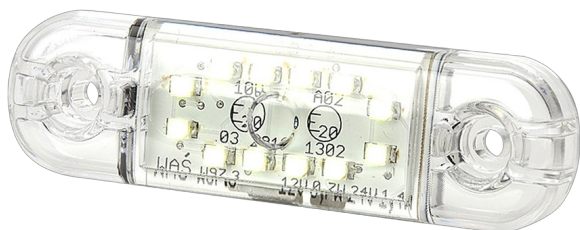

MARKEERVERLICHTING

201-DV-CR-12LED

LED markeerverlichting | 12 LEDs | 12-24V | wit

EAN: 5414184001374

Specificaties

Aansluiting	Open kabeleinde
Aantal LEDs	12
Afmetingen	84 mm x 24 mm x 10,4 mm
Bedrijfstemperatuur	-30°C / +65°C
Bestelbaar per	1
Bevestiging	Opbouw
EMC	EMC R10
EMC R10	Ja
Functies	Markeerverlichting vooraan
Gewicht (kg)	0,03 Kg

IP-graad	IP66+IP68
Keuring	ECE R7
Kleur	Wit
Kleur lens	Transparant
Lengte kabel (m)	0,2 m
Lichtbron	LED
Montagezijde	Vooraan
Verpakking	POS verpakking
Voeding	12V - 24V

Goed om te weten

Vertinde aansluitdraden volgens een speciaal 'water block' proces