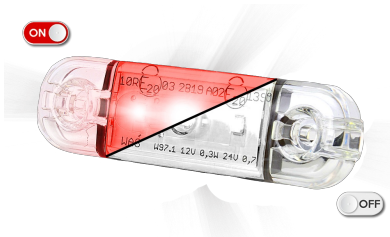

MARKEERVERLICHTING

201-DV-
CLRO

LED markeerverlichting | 12-24V | rood

EAN: 5414184004641

Specificaties

Aansluiting	Open kabeleinde	Keuring	ECE R7
Aantal LEDs	3	Kleur	Rood
Afmetingen	84 x 24 x 10,4 mm	Kleur lens	Transparant
Bedrijfstemperatuur	-30°C / +65°C	Lengte kabel (meter)	0,20 m
Bestelbaar per	1	Lichtbron	LED
Bevestiging	Opbouw	Montagezijde	Achteraan
EAN	5414184004641	Verpakking	POS verpakking
EMC	EMC R10	Voeding	12V - 24V
EMC R10	Ja		
Functies	Markeerverlichting achteraan		
Gewicht (kg)	0,030 Kg		
IP-graad	IP66+IP68		

Goed om te weten

Vertinde aansluitdraden volgens een speciaal 'water block' proces