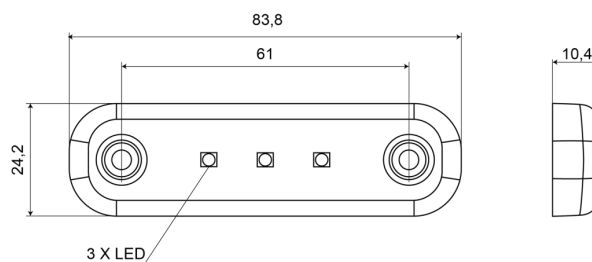

MARKEERVERLICHTING

201-DV-CLOR

LED markeerverlichting | 3 LEDs | 12-24V | oranje

EAN: 5414184004566

Specificaties

Aansluiting	Open kabeleinde
Aantal LEDs	3
Afmetingen	84 mm x 24 mm x 10,4 mm
Bedrijfstemperatuur	-30°C / +65°C
Bestelbaar per	1
Bevestiging	Opbouw
EMC	EMC R10
EMC R10	Ja
Functies	Zijmarkering
Gewicht (kg)	0,03 Kg

IP-graad	IP66+IP68
Keuring	ECE R91
Kleur	Oranje
Kleur lens	Transparant
Lengte kabel (m)	0,2 m
Lichtbron	LED
Montagezijde	Zijkant
Verpakking	POS verpakking
Voeding	12V - 24V