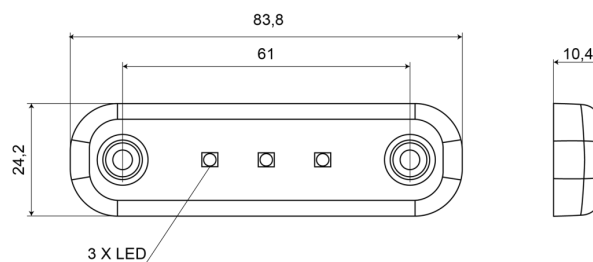

MARKEERVERLICHTING

201-DV-CLOR

LED markeerverlichting | 3 LEDs | 12-24V | oranje

EAN: 5414184004566

Specificaties

Aansluiting	Open kabeleinde
Aantal LEDs	3
Afmetingen	84 mm x 24 mm x 10,4 mm
Bedrijfstemperatuur	-30°C / +65°C
Bestelbaar per	1
Bevestiging	Opbouw
EMC	EMC R10
EMC R10	Ja
Functies	Zijmarkering
Gewicht (kg)	0,03 Kg

IP-graad	IP66+IP68
Keuring	ECE R91
Kleur	Oranje
Kleur lens	Transparant
Lengte kabel (m)	0,2 m
Lichtbron	LED
Montagezijde	Zijkant
Verpakking	POS verpakking
Voeding	12V - 24V

Goed om te weten

Vertinde aansluitdraden volgens een speciaal 'water block' proces