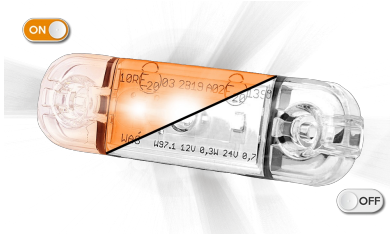

201-DV-
CLOR

LED markeerverlichting | 12-24V | oranje

EAN: 5414184004566

Specificaties

Aansluiting	Open kabeleinde	Keuring	ECE R91
Aantal LEDs	3	Kleur	Oranje
Afmetingen	84 x 24 x 10,4 mm	Kleur lens	Transparant
Bedrijfstemperatuur	-30°C / +65°C	Lengte kabel (meter)	0,20 m
Bestelbaar per	1	Lichtbron	LED
Bevestiging	Opbouw	Montagezijde	Zijkant
EAN	5414184004566	Verpakking	POS verpakking
EMC	EMC R10	Voeding	12V - 24V
EMC R10	Ja		
Functies	Zijmarkering		
Gewicht (kg)	0,030 Kg		
IP-graad	IP66+IP68		

Goed om te weten

Vertinde aansluitdraden volgens een speciaal 'water block' proces