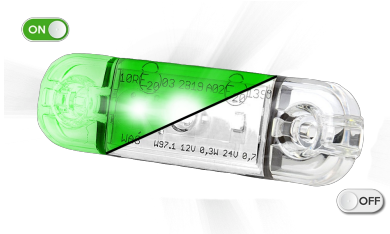

MARKEERVERLICHTING

201-DV-
CLGR

LED markeerverlichting | 12-24V | groen

EAN: 5414184565593

Specificaties

Aansluiting	Open kabeleinde	Kleur	Groen
Aantal LEDs	3	Kleur lens	Transparant
Afmetingen	84 x 24 x 10,4 mm	Lengte kabel (meter)	0,20 m
Bedrijfstemperatuur	-30°C / +65°C	Lichtbron	LED
Bestelbaar per	1	Verpakking	POS verpakking
Bevestiging	Opbouw	Voeding	12V - 24V
EAN	5414184565593		
EMC	EMC R10		
EMC R10	Ja		
Functies	Markeerverlichting		
Gewicht (kg)	0,030 Kg		
IP-graad	IP66+IP68		

Goed om te weten

Vertinde aansluitdraden volgens een speciaal 'water block' proces