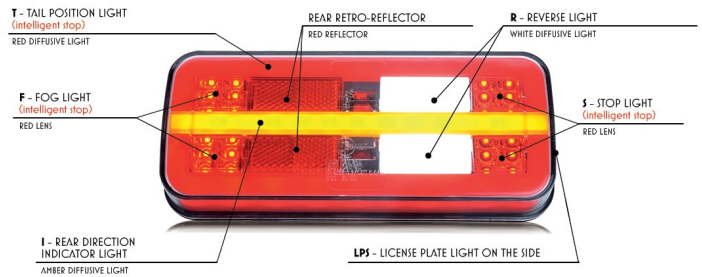

LICHTEN VOOR EN ACHTER

1850-DEUMOL

LED achterlicht | links+rechts | 12-24V

EAN: 5414184825109

Specificaties

Aansluiting	Open kabeleinde	Geleverd met	Montageboutjes
Afmetingen	200 mm x 85 mm x 30 mm	Goed om te weten	Kan horizontaal en verticaal gemonteerd worden
Bedrijfstemperatuur	-30°C / +65°C	IP-graad	IP66+IP68
Bestelbaar per	1	Keuring	ECE
Bevat Achteruitrijlicht	Ja	Kleur	Oranje/rood/wit
Bevat Mistachterlicht	Ja	Kleur lens	Oranje/rood/wit
Bevat Positie-Stop	Ja	Lengte kabel (m)	0,25 m
Bevat Richtingaanwijzer	Ja	Lichtbron	LED
Bevat geen driehoekige reflector	Ja	Montagezijde	Achteraan - Links & rechts
Bevestiging	Opbouw	Type	Achterlichten
EMC	EMC R10	Verpakking	POS verpakking
EMC R10	Ja	Voeding	12V - 24V