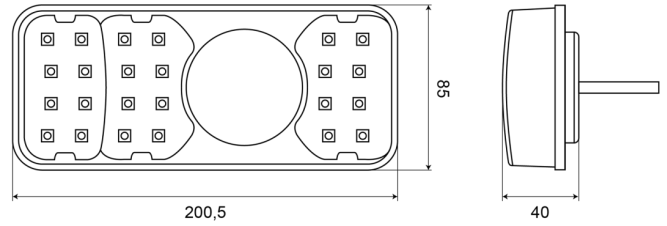

LICHTEN VOOR EN ACHTER

1700-5

LED achterlicht | links+rechts | 12-24V

EAN: 5414184003736

Specificaties

Aansluiting	Open kabeleinde	Hoogte mm	85 mm
Bedrijfstemperatuur	-30°C / +65°C	IP-graad	IP66+IP68
Bestelbaar per	1	Keuring	ECE
Bevat Positie-Stop	Ja	Kleur	Oranje/rood
Bevat Richtingaanwijzer	Ja	Kleur lens	Oranje/rood
Bevat geen driehoekige reflector	Ja	Lengte kabel (m)	2 m
Bevestiging	Opbouw	Lengte mm	200,5 mm
Dikte mm	40 mm	Lichtbron	LED
EMC	EMC R10	Montagezijde	Achteraan - Links & rechts
EMC R10	Ja	Type	Achterlichten
Geleverd met	Montageboutjes	Voeding	12V - 24V
Gewicht (kg)	0,53 Kg		