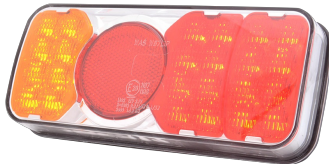

MEER...

Lichten voor en achter

1700-5

LED achterlicht | links+rechts | 12-24V

EAN: 5414184003736

Specificaties

Aansluiting	Open kabeleinde	Gewicht (kg)	0,537 Kg
Bedrijfstemperatuur	-30°C / +65°C	Hoogte mm	85 mm
Bestelbaar per	1	IP-graad	IP66+IP68
Bevat geen driehoekige reflector	Ja	Keuring	ECE
Bevat Positie-Stop	Ja	Kleur	Oranje/rood
Bevat Richtingaanwijzer	Ja	Kleur lens	Oranje/rood
Bevestiging	Opbouw	Lengte kabel (meter)	2 m
Dikte mm	40 mm	Lengte mm	200,5 mm
EAN	5414184003736	Lichtbron	LED
EMC	EMC R10	Montagezijde	Achteraan - Links & rechts
EMC R10	Ja	Type	Achterlichten
Geleverd met	Montageboutjes	Voeding	12V - 24V

Goed om te weten

Vertinde aansluitdraden volgens een speciaal 'water block' proces