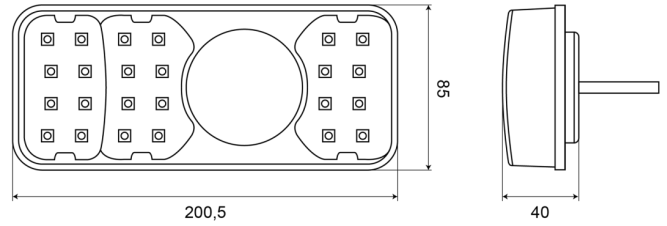

## Specificaties

Aansluiting	Open kabeleinde	Gewicht (kg)	0,53 Kg
Bedrijfstemperatuur	-30°C / +65°C	Hoogte mm	85 mm
Bestelbaar per	1	IP-graad	IP66+IP68
Bevat Mistachterlicht	Ja	Keuring	ECE
Bevat Positie-Stop	Ja	Kleur	Oranje/rood
Bevat Richtingaanwijzer	Ja	Kleur lens	Oranje/rood
Bevat geen driehoekige reflector	Ja	Lengte kabel (m)	2 m
Bevestiging	Opbouw	Lengte mm	200,5 mm
Dikte mm	40 mm	Lichtbron	LED
EMC	EMC R10	Montagezijde	Achteraan - Links
EMC R10	Ja	Type	Achterlichten
Geleverd met	Montageboutjes	Voeding	12V - 24V