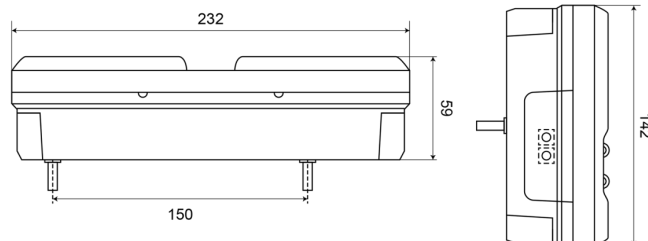

1500-4

LED achterlicht | rechts | 12-24V

EAN: 5414184003576

Specificaties

Aansluiting	Open kabeleinde
Bedrijfstemperatuur	-30°C / +65°C
Bestelbaar per	1
Bevat Achteruitrijlicht	Ja
Bevat Driehoekige reflector	Ja
Bevat Nummerplaatverlichting zijkant	Ja
Bevat Positie-Stop	Ja
Bevat Richtingaanwijzer	Ja
Bevestiging	Opbouw
Dikte mm	59 mm
EMC	EMC R10
EMC R10	Ja
Geleverd met	Montageboutjes
Gewicht (kg)	0,8 Kg

Hoogte mm	142 mm
IP-graad	IP66+IP68
Keuring	ECE
Kleur	Oranje/rood/wit
Kleur lens	Oranje/rood/wit
Lengte kabel (m)	2 m
Lengte mm	232 mm
Lichtbron	LED
Montagezijde	Achteraan - Rechts
Type	Achterlichten
Voeding	12V - 24V