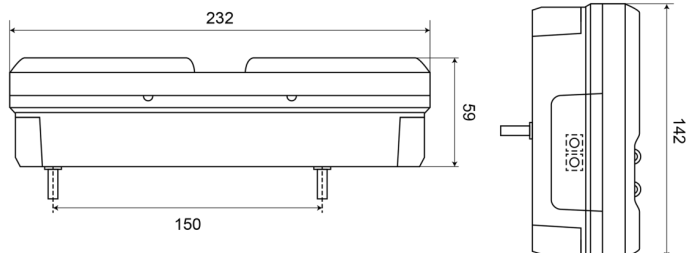

1500-2

LED achterlicht | rechts | 12-24V

EAN: 5414184003637

Specificaties

Aansluiting	Open kabeleinde	Hoogte mm	142 mm
Bedrijfstemperatuur	-30°C / +65°C	IP-graad	IP66+IP68
Bestelbaar per	1	Keuring	ECE
Bevat Achteruitrijlicht	Ja	Kleur	Oranje/rood/wit
Bevat Driehoekige reflector	Ja	Kleur lens	Oranje/rood/wit
Bevat Mistachterlicht	Ja	Lengte kabel (m)	2 m
Bevat Positie-Stop	Ja	Lengte mm	232 mm
Bevat Richtingaanwijzer	Ja	Lichtbron	LED
Bevestiging	Opbouw	Montagezijde	Achteraan - Rechts
Dikte mm	59 mm	Type	Achterlichten
EMC	EMC R10	Voeding	12V - 24V
EMC R10	Ja		
Geleverd met	Montageboutjes		
Gewicht (kg)	0,77 Kg		