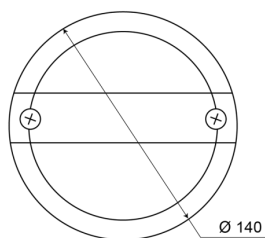

1400-3LOW

Achteruitrijlicht | LED | lage versie | 12-24V

EAN: 5414184270053

Specificaties

Aansluiting	Kabelschoenen type vlakstekker
Bestelbaar per	1
Bevestiging	Opbouw
Diameter mm	140 mm
Dikte mm	58 mm
EMC	EMC
Geleverd met	Montageboutjes
Gewicht (kg)	0,4 Kg

IP-graad	IP67
Keuring	ECE
Kleur	Wit
Kleur lens	Wit
Lichtbron	LED
Montagezijde	Achteraan - Links & rechts
Type	Achteruitrijlichten
Voeding	12V - 24V

Goed om te weten

Ook verkrijgbaar in HIGH versie (84 mm)