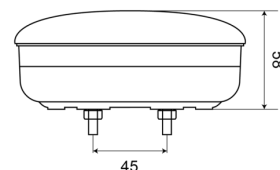

1400-3LOW

Achteruitrijlicht | LED | lage versie | 12-24V

EAN: 5414184270053

Specificaties

Aansluiting	Kabelschoenen type vlakstekker
Bestelbaar per	1
Bevestiging	Opbouw
Diameter mm	140 mm
Dikte mm	58 mm
EMC	EMC
Geleverd met	Montageboutjes
Gewicht (kg)	0,4 Kg

IP-graad	IP67
Keuring	ECE
Kleur	Wit
Kleur lens	Wit
Lichtbron	LED
Montagezijde	Achteraan - Links & rechts
Type	Achteruitrijlichten
Voeding	12V - 24V

Goed om te weten

Ook verkrijgbaar in HIGH versie (84 mm)