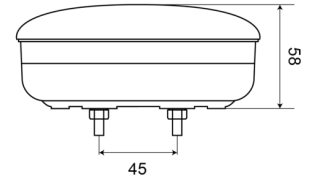

## Specificaties

Aansluiting	Kabelschoenen type vlakstekker
Bestelbaar per	1
Bevestiging	Opbouw
Diameter mm	140 mm
Dikte mm	58 mm
EMC	EMC
Geleverd met	Montageboutjes
Gewicht (kg)	0,4 Kg

IP-graad	IP67
Keuring	ECE
Kleur	Wit
Kleur lens	Wit
Lichtbron	LED
Montagezijde	Achteraan - Links & rechts
Type	Achteruitrijlichten
Voeding	12V - 24V