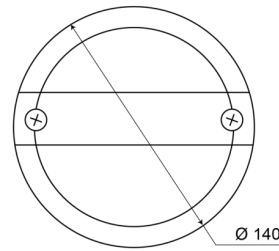

## Specificaties

Aansluiting	Kabelschoenen type vlakstekker
Bestelbaar per	1
Bevestiging	Opbouw
Diameter mm	140 mm
Dikte mm	58 mm
EMC	EMC
Geleverd met	Montageboutjes
Gewicht (kg)	0,4 Kg

IP-graad	IP67
Keuring	ECE
Kleur	Wit
Kleur lens	Wit
Lichtbron	LED
Montagezijde	Achteraan - Links & rechts
Type	Achteruitrijlichten
Voeding	12V - 24V