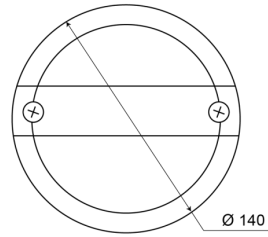

1400-3

Achteruitrijlicht | LED | rond | 12-24V

EAN: 5414184270046

Specificaties

Aansluiting	Kabelschoenen type vlakstekker
Bestelbaar per	1
Bevestiging	Opbouw
Diameter mm	140 mm
Dikte mm	84 mm
EMC	EMC
Geleverd met	Montageboutjes
Gewicht (kg)	0,43 Kg
IP-graad	IP67
Keuring	ECE R23

Kleur	Wit
Kleur lens	Wit
Lichtbron	LED
Montagezijde	Achteraan - Links & rechts
Type	Achteruitrijlichten
Verpakking	POS verpakking
Voeding	12V - 24V

Goed om te weten

Ook verkrijgbaar in LOW versie (58 mm)