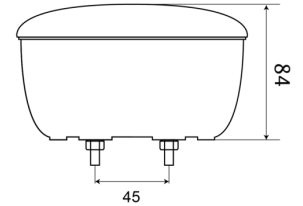

1400-3

Achteruitrijlicht | LED | rond | 12-24V

EAN: 5414184270046

Specificaties

Aansluiting	Kabelschoenen type vlakstekker
Bestelbaar per	1
Bevestiging	Opbouw
Diameter mm	140 mm
Dikte mm	84 mm
EMC	EMC
Geleverd met	Montageboutjes
Gewicht (kg)	0,43 Kg
IP-graad	IP67
Keuring	ECE R23

Kleur	Wit
Kleur lens	Wit
Lichtbron	LED
Montagezijde	Achteraan - Links & rechts
Type	Achteruitrijlichten
Verpakking	POS verpakking
Voeding	12V - 24V

Goed om te weten

Ook verkrijgbaar in LOW versie (58 mm)