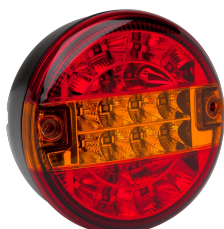

MEER...

Lichten voor en achter

1400-1LOW

Achterlicht | LED | lage versie | links+rechts | 12-24V

EAN: 5414184270015

Specificaties

Aansluiting	Kabelschoenen type vlakstekker
Bestelbaar per	1
Bevat Positie-Stop	Ja
Bevat Richtingaanwijzer	Ja
Bevestiging	Opbouw
Diameter mm	140 mm
Dikte mm	58 mm
EAN	5414184270015
EMC	EMC
Geleverd met	Montageboutjes
Gewicht (kg)	0,412 Kg
IP-graad	IP67
Keuring	ECE
Kleur	Oranje/rood
Kleur lens	Oranje/rood
Lichtbron	LED
Montagezijde	Achteraan - Links & rechts
Type	Achterlichten
Voeding	12V - 24V

Goed om te weten

Ook verkrijgbaar in HIGH versie (84 mm)