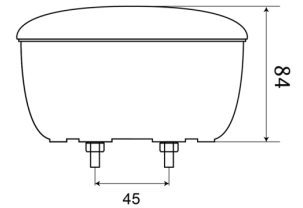

## Specificaties

|                         |                                |
|-------------------------|--------------------------------|
| Aansluiting             | Kabelschoenen type vlakstekker |
| Bestelbaar per          | 1                              |
| Bevat Positie-Stop      | Ja                             |
| Bevat Richtingaanwijzer | Ja                             |
| Bevestiging             | Opbouw                         |
| Diameter mm             | 140 mm                         |
| Dikte mm                | 84 mm                          |
| EMC                     | EMC                            |
| Geleverd met            | Montageboutjes                 |
| Gewicht (kg)            | 0,4 Kg                         |