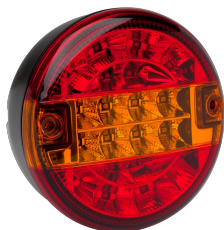

MEER...

Lichten voor en achter

1400-1

LED achterlicht | links+rechts | 12-24V

EAN: 5414184270008

Specificaties

Aansluiting	Kabelschoenen type vlakstekker	Keuring	ECE
Bestelbaar per	1	Kleur	Oranje/rood
Bevat Positie-Stop	Ja	Kleur lens	Oranje/rood
Bevat Richtingaanwijzer	Ja	Lichtbron	LED
Bevestiging	Opbouw	Montagezijde	Achteraan - Links & rechts
Diameter mm	140 mm	Type	Achterlichten
Dikte mm	84 mm	Voeding	12V - 24V
EAN	5414184270008		
EMC	EMC		
Geleverd met	Montageboutjes		
Gewicht (kg)	0,436 Kg		
IP-graad	IP67		

Goed om te weten

Ook verkrijgbaar in LOW versie (58 mm)