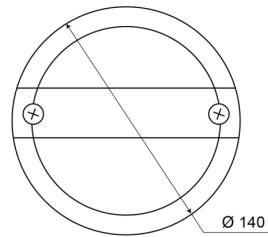

## Specificaties

|                         |                                |
|-------------------------|--------------------------------|
| Aansluiting             | Kabelschoenen type vlakstekker |
| Bestelbaar per          | 1                              |
| Bevat Positie-Stop      | Ja                             |
| Bevat Richtingaanwijzer | Ja                             |
| Bevestiging             | Opbouw                         |
| Diameter mm             | 140 mm                         |
| Dikte mm                | 84 mm                          |
| EMC                     | EMC                            |
| Geleverd met            | Montageboutjes                 |
| Gewicht (kg)            | 0,4 Kg                         |