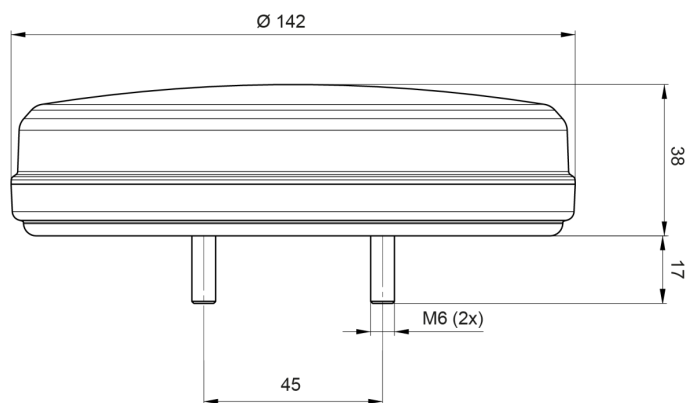

## Specificaties

Aansluiting	Open kabeleinde
Bedrijfstemperatuur	-30°C / +65°C
Bestelbaar per	1
Bevat Achteruitrijlicht	Ja
Bevat Mistachterlicht	Ja
Bevat Positie	Ja
Bevestiging	Opbouw
D keur	Ja
Diameter mm	142 mm
Dikte mm	38 mm
EMC	EMC R10
EMC R10	Ja

Geleverd met	Montageboutjes
Gewicht (kg)	0,4 Kg
IP-graad	IP66+IP68
Keuring	ECE
Kleur	Rood/wit
Kleur lens	Rood/wit
Lengte kabel (m)	2 m
Lichtbron	LED
Montagezijde	Achteraan - Links & rechts
Type	Mist-achteruitrijlichten
Verpakking	POS verpakking
Voeding	12V - 24V