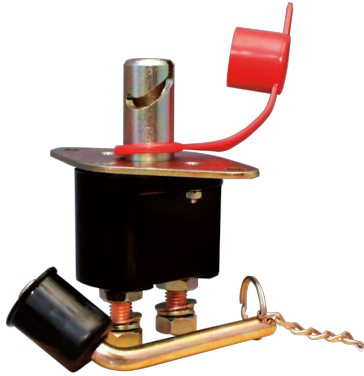

1255

Stroomonderbreker : 250- 2500A/ \leq 48V

EAN: 5414184630055

Specificaties

Bestelbaar per	1
EAN	5414184630055
Eigenschappen	250A continu - 2500A gedurende 10 seconden
Gewicht (kg)	0,58 Kg
Type	Stroomonderbreker
Voeding	Tot 24V