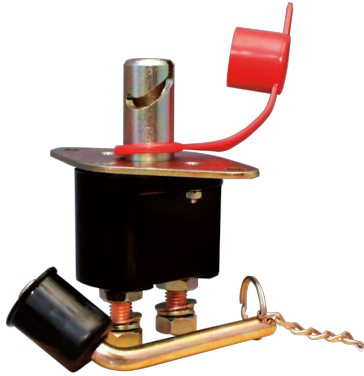

1255

Stroomonderbreker | 250-1000A | 12/24V

EAN: 5414184630055

Specificaties

Bestelbaar per	1
EAN	5414184630055
Eigenschappen	250A continu - 1000A gedurende 5 seconden - bij 12V
Gewicht (kg)	0,58 Kg
Type	Stroomonderbreker
Voeding	12V - 24V