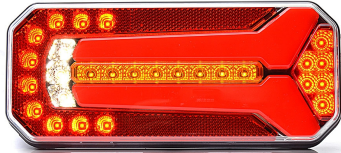

MEER...

Lichten voor en achter

1111 L/P-
K0,3-TYCO-
AEB

LED achterlicht | links+rechts | TYCO | 12-24V

Specificaties

Aansluiting	TYCO connector	Geleverd met	Montageboutjes
Bedrijfstemperatuur	-30°C / +65°C	Hoogte mm	104 mm
Bestelbaar per	1	IP-graad	IP66+IP68
Bevat Achteruitrijlicht	Ja	Keuring	ECE
Bevat geen driehoekige reflector	Ja	Kleur	Oranje/rood/wit
Bevat Mistachterlicht	Ja	Kleur lens	Oranje/rood/wit
Bevat Positie-Stop	Ja	Lengte kabel (meter)	0,30 m
Bevat Richtingaanwijzer	Ja	Lengte mm	236 mm
Bevestiging	Opbouw	Lichtbron	LED
Dikte mm	40 mm	Montagezijde	Links & rechts
EMC	EMC R10	Type	Achterlichten
EMC R10	Ja	Voeding	12V - 24V

Goed om te weten

Vertinde aansluitdraden volgens een speciaal 'water block' proces