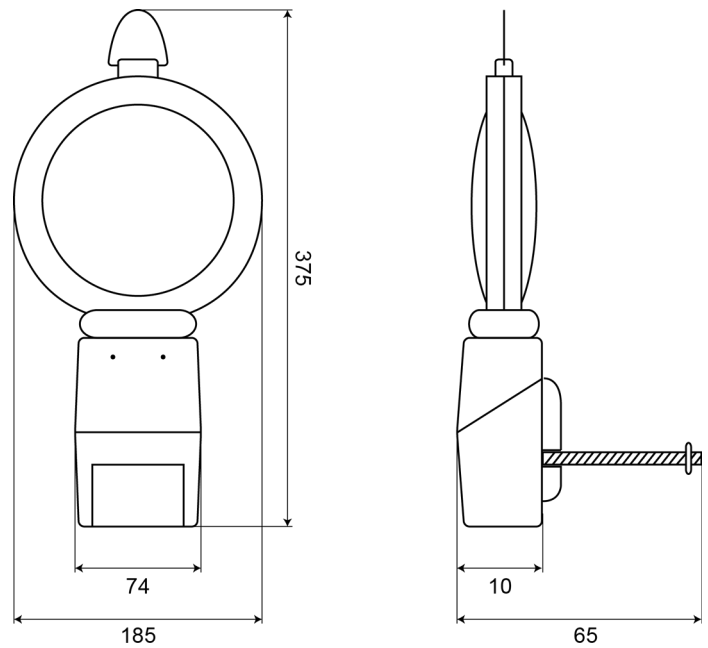

## Specificaties

Aansluiting	N/A
Aantal LEDs	1
Afmetingen	185 mm x 120 mm x 340 mm
Batterij	Ja
Bestelbaar per	1
Bevestiging	Anti-diefstalbeugel
ECE R65	Nee
Flitsen/minuut	60-70
Flitspatronen	Flitsen en continu branden
Geleverd met	Anti-diefstalbeugel
Gewicht (kg)	0,58 Kg
Keuring	EN 12352 - L3

Kleur	Oranje
Kleur lens	Oranje
Lengte kabel (m)	N/A
Lichtbron	LED
Specificaties	DAG/NACHT sensor schakelt het licht automatisch uit bij daglicht
Synchroniseerbaar	Nee
Verpakking	Bulk
Voeding	Batterij
Vorm	Rond