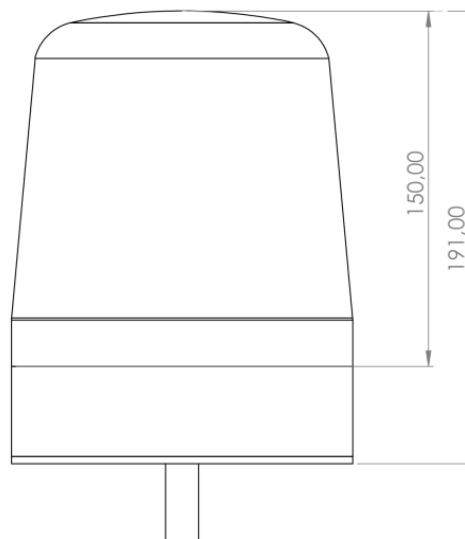

LAMPEGGIANTI ROTANTI

SPIRIT-DV-BL-
CL2

Lampeggiatore LED | montaggio a 1 bullone | 12-24V |
blu | R65 class 2

EAN: 5414184008656

Specifiche

Altezza mm	180 mm	Gamma di diametri	171 - 210 mm
Colore	Blu	Grado di protezione IP	IP65
Colore della lente	Blu	Imballaggio	Scatola bianca con etichetta
Connesione	Estremità dei cavi aperte	Lunghezza del cavo (m)	2,50 m
Da ordinare presso	1	Montaggio	Montaggio a 1 bullone
Diametro mm	150 mm	Numero di LED	16
ECE R65 Classe 1	Si	Numero di sequenze di lampeggio	3
ECE R65 Classe 2	Si	Peso (kg)	1 Kg
EMC R10	Si	Sincronizzabile	Si
Fonte luminosa	LED	Temperatura di esercizio	-30°C / +65°C
Gamma di altezza	171 - 210 mm	Tensione operativa	12V - 24V