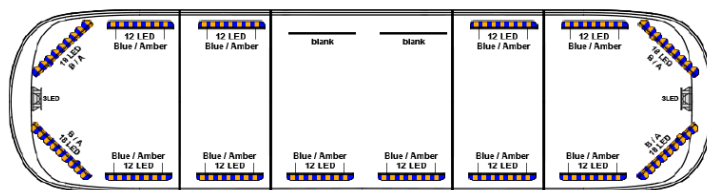

BARRE DI SEGNALAZIONE

AEG002

Barra di segnalazione a LED Aegis con display | 121 cm | blu/ambra | conn. a tetto | 12V

EAN: 5414184783409

Specifiche

Colore	Ambra/blu	Freccia direzionale	Sì, sul retro
Colore della lente	Trasparente	Imballaggio	Scatola marrone con etichetta
Connessione	Estremità dei cavi aperte	Impermeabile	Sì
Connettore tetto	Sì, già montato	Intervallo di lunghezza	MEDIO (101 - 130 cm)
Copertura superiore	Nero	Luci di stop integrate	No
Da ordinare presso	1	Luci laterali	No
Da sapere	Staffe di montaggio a basso profilo incluse	Lunghezza del cavo (m)	5 m
Dimensioni	1210 mm x 310 mm x 83 mm	Sensore automatico giorno/notte	Sì, integrato
ECE R65 Classe 2	Sì	Serie	Aegis
EMC R10	Sì	Tensione operativa	12V - 24V
Fonte luminosa	LED	Tipo di connettore da tetto	12 poli