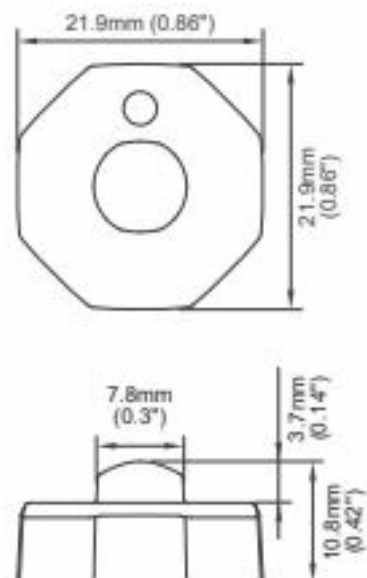

## Specifiche

Colore	Ambra
Colore della lente	Trasparente
Connessione	Estremità dei cavi aperte
Dimensioni	22 mm x 22 mm x 11 mm
ECE R65 Classe 1	Si
EMC	EMC R10
Fonte luminosa	LED
Forma	Rotondo
Grado di protezione IP	IP67, IP69K
Lunghezza del cavo (m)	0,20 cm

Montaggio	Montaggio superficiale
Numero di LED	1
Numero di sequenze di lampeggio	9
Sincronizzabile	Si
Sincronizzabile	Si
Tensione operativa	12V - 24V
Watt	3,3 Watt