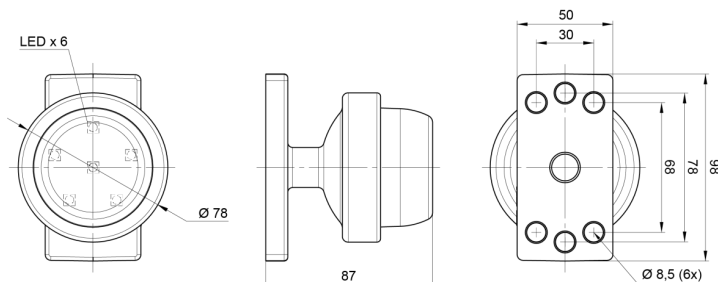

EAN: 5414184000872

Specifiche

Caratteristiche	Compatibile con luci Gylle	Fonte luminosa	LED
Certificazione	ECE R91	Funzioni	Luce di contorno posteriore
Colore	Rosso	Grado di protezione IP	IP66+IP68
Colore della lente	Rosso	Imballaggio	Imballaggio POS
Connessione	Estremità dei cavi aperte	Lato di montaggio	Posteriore
Da ordinare presso	1	Materiale	Gomma
Diametro mm	78 mm	Montaggio	Montaggio superficiale
Dimensioni	98 x 79 x 87 mm	Peso (kg)	0,226 Kg
EMC	EMC R10	Temperatura di esercizio	-30°C / +65°C
EMC R10	Si	Tensione operativa	12V - 24V