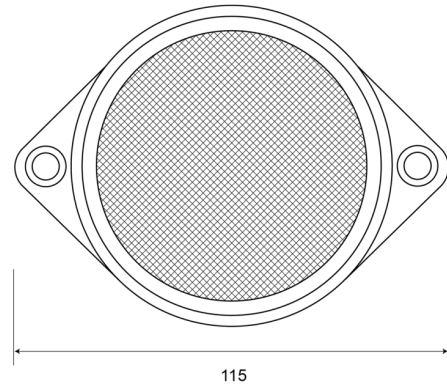

EAN: 5414184001633

Specifiche

Altezza mm	85 mm	Lato di montaggio	Posteriore
Certificazione	ECE R3	Materiale	PMMA/ABS
Colore	Ambra	Montaggio	Montaggio con viti
Da ordinare presso	10	Peso (kg)	0,032 Kg
Imballaggio	Sacchetto	Spessore mm	12 mm
Larghezza mm	115 mm	Tipo	Rotondo