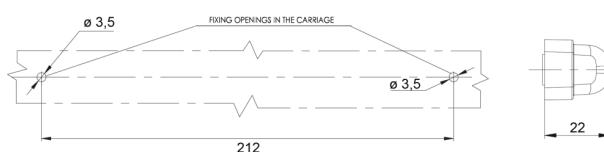

LUCI ANTERIORI E POSTERIORI

34LED/4

indicatori di direzione LED | sinistra+destra | 12-24V

EAN: 5414184001626

Specifiche

Altezza mm	20,5 mm
Caratteristiche	Realizzato in policarbonato, quindi praticamente infrangibile
Certificazione	ECE R6
Colore	Ambra
Colore della lente	Ambra
Conessione	Estremità dei cavi aperte
Da ordinare presso	1
EMC	EMC R10
EMC R10	Si
Fonte luminosa	LED
Fornito con	Viti di montaggio e percorso di fissaggio in gomma
Grado di protezione IP	IP66+IP68

Imballaggio	Imballaggio POS
Lato di montaggio	Posteriore - Sinistra e destra
Lunghezza del cavo (m)	0,50 m
Lunghezza mm	237 mm
Materiale	Policarbonato
Montaggio	Montaggio superficiale
Peso (kg)	0,090 Kg
Specifiche	Cavi trattati specificamente per garantire l'impermeabilità
Spessore mm	22 mm
Temperatura di esercizio	-30°C / +65°C
Tensione operativa	12V - 24V
Tipo	Indicatori di direzione